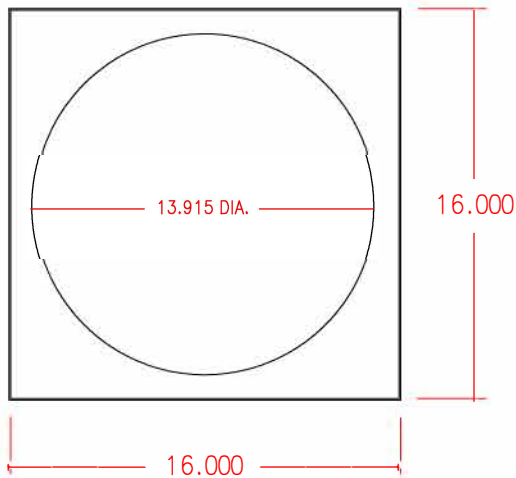

ACSF-186-FL

MEDIA: PTFE - MERV 16