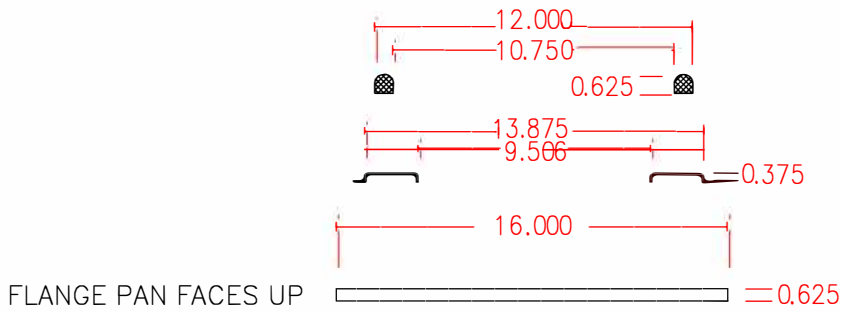

ACSF-186-FL

MEDIA: PTFE - MERV 16